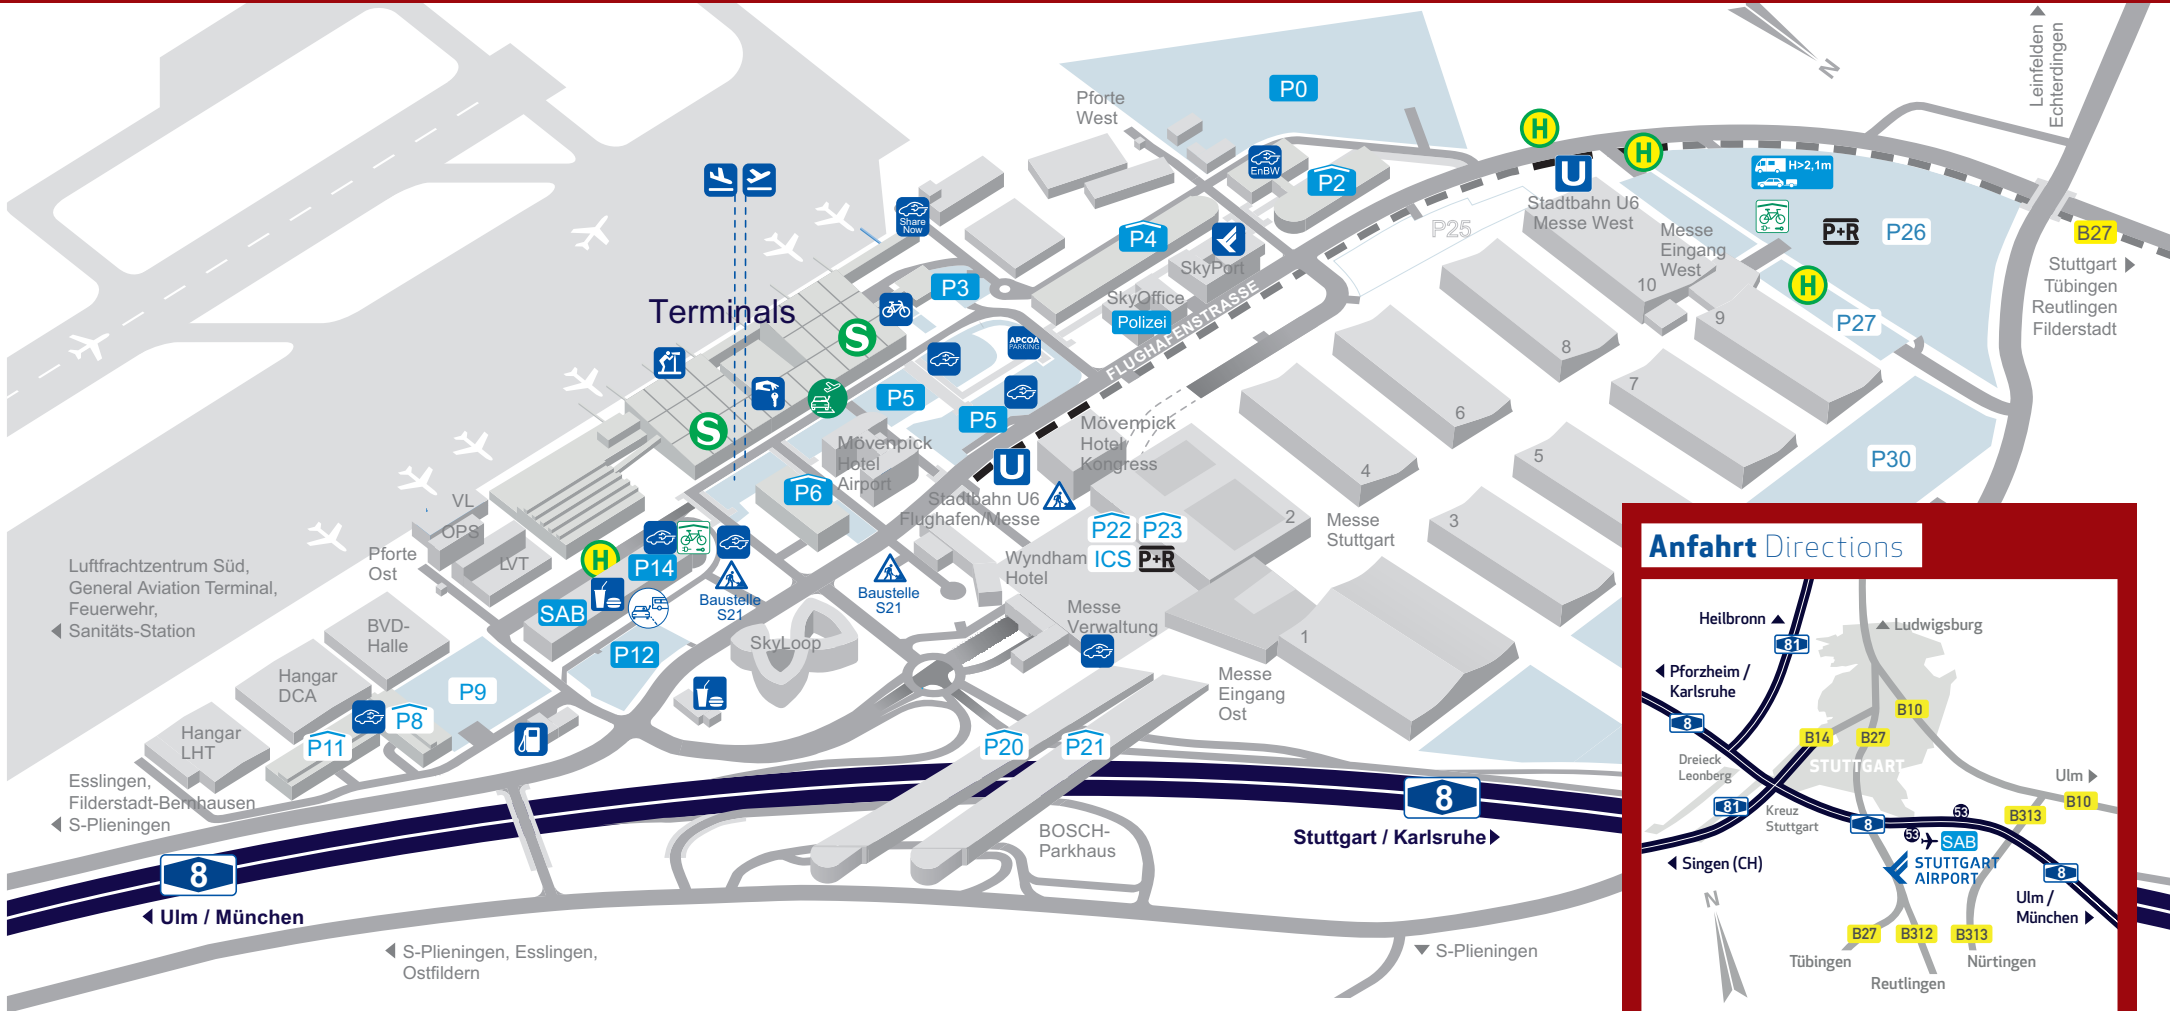

Stuttgart Airport Busterminal Anfahrt

- Abflugebene**
Departure
- Ankunftebene**
Arrival
- Besucherterrasse**
Visitor's Terrace

- Stuttgart Airport Busterminal**
Fernbusse national, international
Flughafenzubringerbusse
Long-distance and regional traffic
- Bushaltestelle Nah- und Regionalverkehr**
Bus Stop Short-distance and regional traffic
- S-Bahn**
Subway
- Stadtbahn U6**
City railway U6

- Mobilitätsstation SAB**
Mobility station SAB
- Fahrradstände**
Bike rack
- Tankstelle**
Petrol station
- Gastronomie**
Restaurant

- Parkplatz 24h geöffnet**
Carpark open 24h
- Ausweichparkplätze**
(nur zeitweise in Betrieb)
Alternate parking
(temporarily in operation)
- Kiss % Fly**
- Kiss & Ride**
- Park & Ride**

- Leitzentrale Parken Flughafen**
Control center airport parking
- Valet-Park-Service**
Valet-park-service
- Elektroladesäulen auf P5, in und bei P14, Messepiazza**
Charging stations on P5, in and beside P14, Messepiazza
- Elektroladesäulen in P4 (Ladekarte über www.enbw.com/ladekarte)**
Charging station in P4 (Charging card by www.enbw.com/ladekarte)