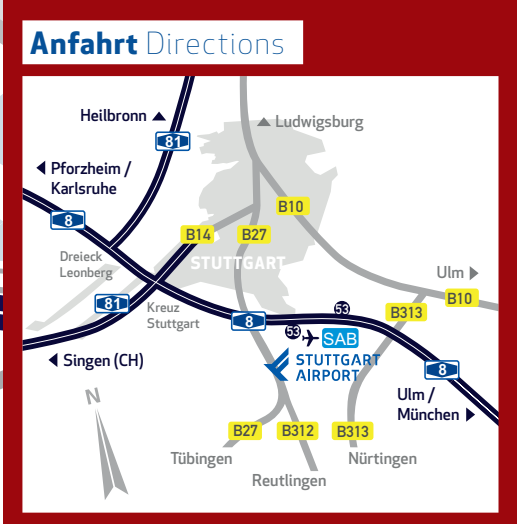

Stuttgart Airport Busterminal Anfahrt

- Abflugebene**
Departure
- Ankunftebene**
Arrival
- Besucherterrasse**
Visitor's Terrace

- Stuttgart Airport Busterminal**
Fernbusse national, international
Flughafenzubringerbusse
Long-distance and regional traffic
- Bushaltestelle Nah- und Regionalverkehr**
Bus Stop Short-distance and regional traffic
- S-Bahn**
Subway
- Stadtbahn U6**
City railway U6

- Mobilitätsstation SAB**
Mobility station SAB
- Fahrradstände**
Bike rack
- Tankstelle**
Petrol station
- Gastronomie**
Restaurant

- Parkplatz 24h geöffnet**
Carpark open 24h
- Ausweichparkplätze**
(nur zeitweise in Betrieb)
Alternate parking
(temporarily in operation)
- Kiss % Fly**
- Kiss & Ride**
- Park & Ride**

- Leitzentrale Parken Flughafen**
Control center airport parking
- Valet-Park-Service**
Valet-park-service
- Elektroladesäulen auf P5, in und bei P14, Messepiazza**
Charging stations on P5, in and beside P14, Messepiazza
- Elektroladesäulen in P4 (Ladekarte über www.enbw.com/ladekarte)**
Charging station in P4 (Charging card by www.enbw.com/ladekarte)