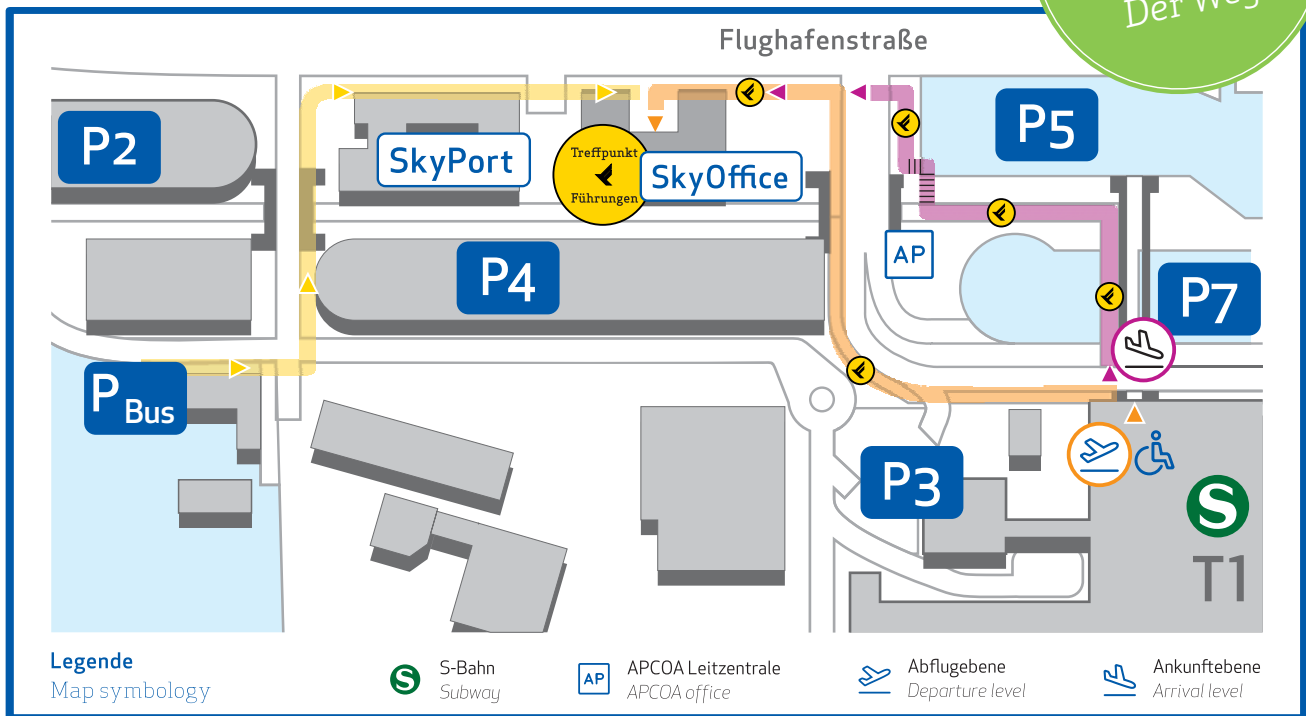

# FLUGHAFENFÜHRUNGEN

Ihr Weg zum Treffpunkt

Flughafen-  
führungen  
Der Weg

Bitte folgen Sie den Hinweisschildern mit dem gelben Punkt!

## Anknuftebene

Sie verlassen das Terminal 1 über den westlichen Ausgang und folgen dem Wegweiser Richtung Parkhaus P2/P4.

Vor der APCOA-Leitzentrale (unter der Brücke) biegen Sie nach rechts ab und gelangen über die Treppe zur Straße.

Sie biegen nach links ab, überqueren an der Fußgängerampel die Zufahrt zu den Terminals, folgen dann dem gelben Punkt zum „Treffpunkt Führungen“ im SkyOffice-Gebäude.

## Organisierte Busanreise

Sie überqueren die Straße bei der Pforte West und biegen nach links ab, vorbei an Parkhaus P4 und SkyPort bis zur Flughafenstraße. Dort folgen Sie der Straße nach rechts bis zum „Treffpunkt Führungen“.