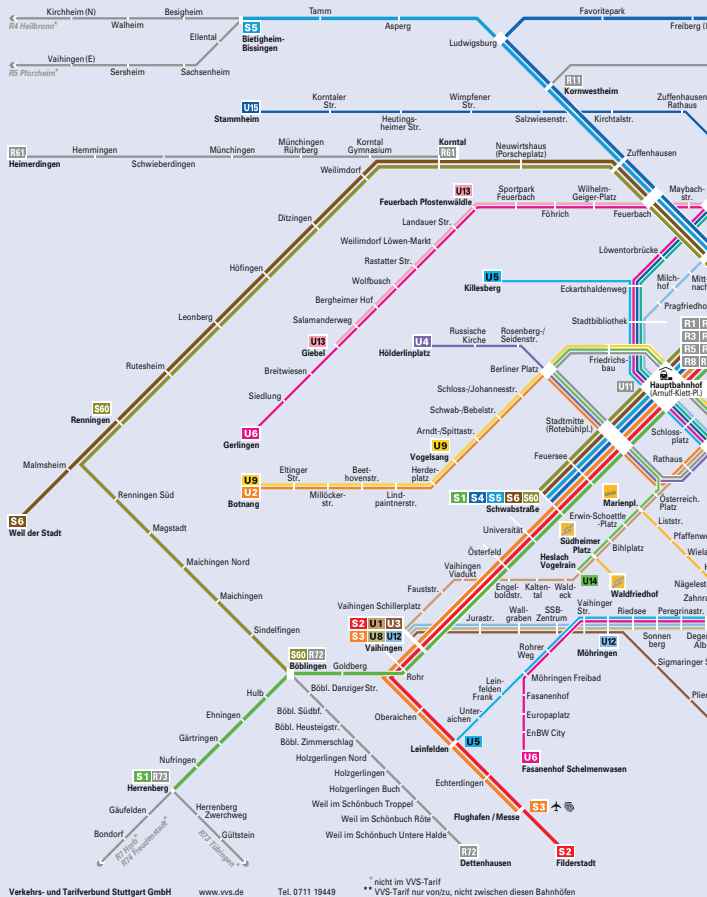

Anreise mit der S-Bahn Arrival by subway (S-Bahn)

Mit S2 und S3 gelangen Sie direkt zum Flughafen. Die Fahrzeit zwischen dem Hauptbahnhof Stuttgart und Flughafen Stuttgart beträgt ca. 25 Minuten. Einzelfahrtpreis: 3,90 €.

The subways (S-Bahn) S2 and S3 take passengers directly from the central station to the airport. The journey takes about 25 minutes and costs around € 3.90.

STRECKENNETZ S- UND U-BAHN RAILWAY NETWORK

Verbund - Schienennetz

Verkehrs- und Tarifverbund Stuttgart GmbH

www.vvs.de

Tel. 0711 19449