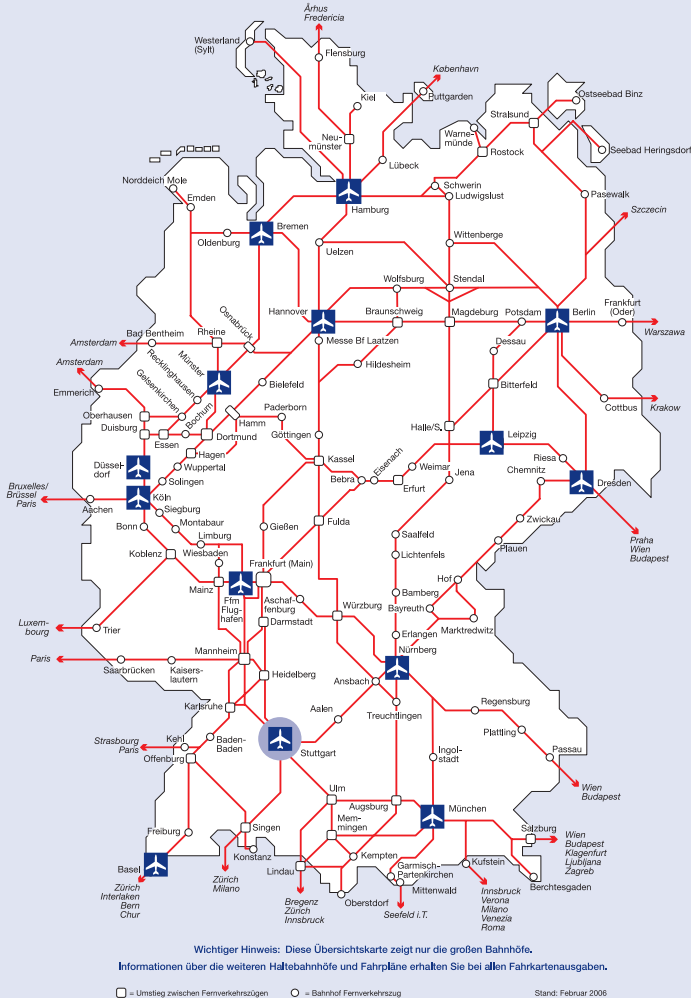

**STRECKENNETZ DB-FERNVERKEHR**  
INTERCITY TRANSPORT

Die Bahn 

**ÖFFENTLICHE VERKEHRSMITTEL**   
PUBLIC TRANSPORT

**Anreise mit der Bahn Arrival by train**

Der Hauptbahnhof Stuttgart ist Teil des ICE-, EC- und IC-Netztes und liegt im Herzen der City. Von dort geht es mit der S-Bahn S2 oder S3 ohne Umsteigen in Richtung Flughafen. The central station is part of the ICE, EC and IC network and is located in the centre of Stuttgart. From there you can take the subway (S-Bahn) S2 or S3 directly to the airport.