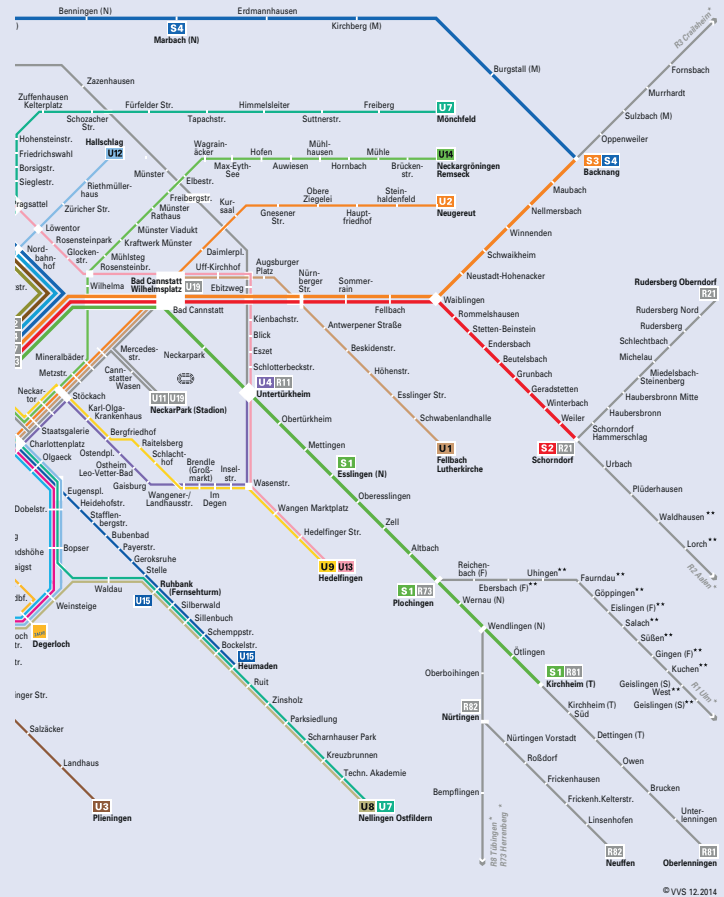

© VVS 12.2014